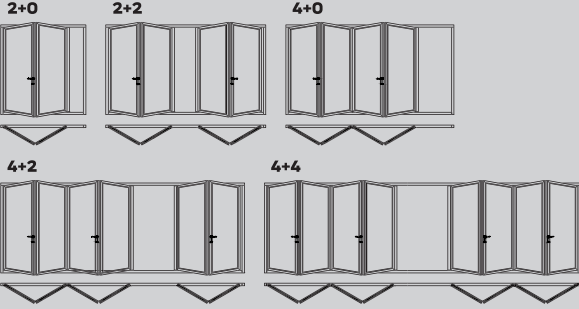

FA 55

KATLANIR KAPI SİSTEMİ

PENCERE AÇILIM TİPLERİ