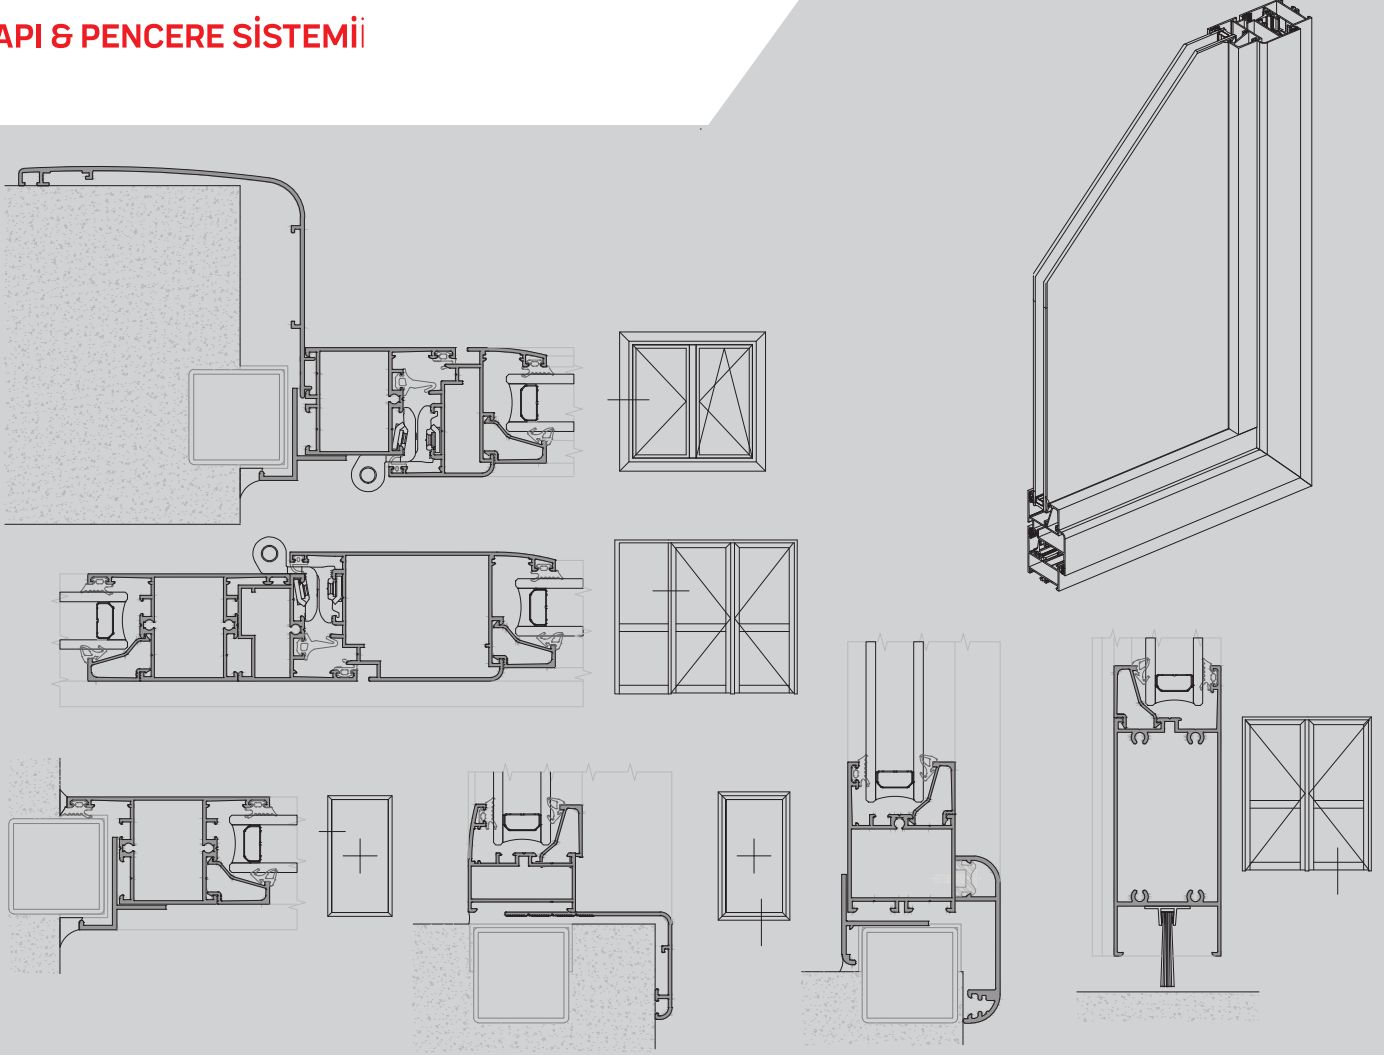

WA 45

KAPI & PENCERE SİSTEMİ