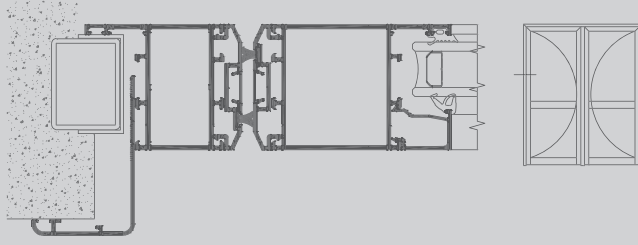

ACCURACY

HARMONY

BALANCE

WA 55

KAPI & PENCERE SİSTEMİ

WA55 sistemi yalıtımsız kapı ve pencere uygulamaları için tasarlanmıştır. 4mm-40mm aralığında cam ve jaluzili ıscam kullanılabilen sistemdir. Zarif profil yapısı ve dayanıklılığı ile binanın giriş ve çıkış kapılarında kullanılabilir.

WA 55 sistem profilleri Eurogrove kanal yapısına göre tasarlanmıştır.

Tüm açılım aksesuarlarını çok çeşitli aksesuar uygulama seçenekleri ile kullanabilirsiniz. Amanos CWA 50 sistemi ile uyumludur

AMANOS[®]
aluminium systems

WA 55

KAPI & PENCERE SİSTEMİ

PENCERE AÇILIM TİPLERİ

KAPI AÇILIM TİPLERİ