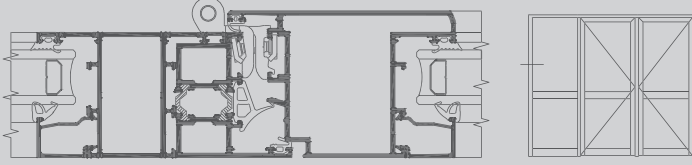

ACCURACY

HARMONY

BALANCE

WA 55

KAPI & PENCERE SİSTEMİ

WA55 sistemi yalıtımsız kapı ve pencere uygulamaları için tasarlanmıştır. 4mm-40mm aralığında cam ve jaluzili ıscam kullanılabilen sistemdir. Zarif profil yapısı ve dayanıklılığı ile binanın giriş ve çıkış kapılarında kullanılabilir.

WA 55 sistem profilleri Eurogrove kanal yapısına göre tasarlanmıştır.

Tüm açılım aksesuarlarını çok çeşitli aksesuar uygulama seçenekleri ile kullanabilirsiniz. Amanos CWA 50 sistemi ile uyumludur

AMANOS[®]
aluminium systems

WA 55

KAPI & PENCERE SİSTEMİ

PENCERE AÇILIM TİPLERİ

KAPI AÇILIM TİPLERİ