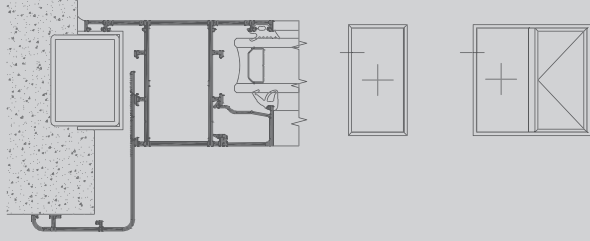

ACCURACY

HARMONY

BALANCE

WA 55

KAPI & PENCERE SİSTEMİ

WA55 sistemi yalıtımsız kapı ve pencere uygulamaları için tasarlanmıştır. 4mm-40mm aralığında cam ve jaluzili ıscam kullanılabilen sistemdir. Zarif profil yapısı ve dayanıklılığı ile binanın giriş ve çıkış kapılarında kullanılabilir.

WA 55 sistem profilleri Eurogrove kanal yapısına göre tasarlanmıştır.

Tüm açılım aksesuarlarını çok çeşitli aksesuar uygulama seçenekleri ile kullanabilirsiniz. Amanos CWA 50 sistemi ile uyumludur

AMANOS[®]
aluminium systems

WA 55

KAPI & PENCERE SİSTEMİ

PENCERE AÇILIM TİPLERİ

KAPI AÇILIM TİPLERİ