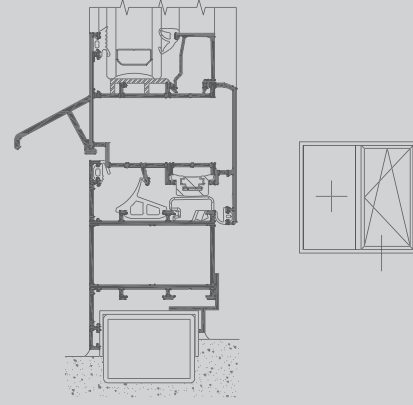

ACCURACY

HARMONY

BALANCE

WA 55

KAPI & PENCERE SİSTEMİ

WA55 sistemi yalıtımsız kapı ve pencere uygulamaları için tasarlanmıştır. 4mm-40mm aralığında cam ve jaluzili ıscam kullanılabilen sistemdir. Zarif profil yapısı ve dayanıklılığı ile binanın giriş ve çıkış kapılarında kullanılabilir.

WA 55 sistem profilleri Eurogrove kanal yapısına göre tasarlanmıştır.

Tüm açılım aksesuarlarını çok çeşitli aksesuar uygulama seçenekleri ile kullanabilirsiniz. Amanos CWA 50 sistemi ile uyumludur

AMANOS[®]
aluminium systems

WA 55

KAPI & PENCERE SİSTEMİ

PENCERE AÇILIM TİPLERİ

KAPI AÇILIM TİPLERİ