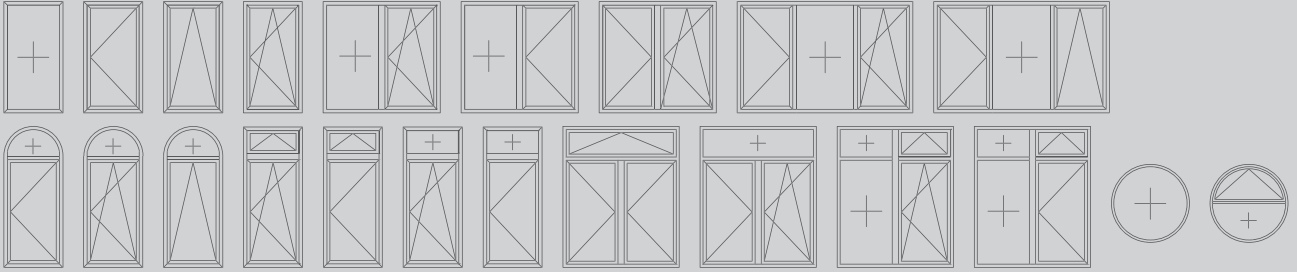

ACCURACY

HARMONY

BALANCE

WA 55

KAPI & PENCERE SİSTEMİ

WA55 sistemi yalıtımsız kapı ve pencere uygulamaları için tasarlanmıştır. 4mm-40mm aralığında cam ve jaluzili ıscam kullanılabilen sistemdir. Zarif profil yapısı ve dayanıklılığı ile binanın giriş ve çıkış kapılarında kullanılabilir.

WA 55 sistem profilleri Eurogrove kanal yapısına göre tasarlanmıştır.

Tüm açılım aksesuarlarını çok çeşitli aksesuar uygulama seçenekleri ile kullanabilirsiniz. Amanos CWA 50 sistemi ile uyumludur

AMANOS[®]
aluminium systems

WA 55

KAPI & PENCERE SİSTEMİ

PENCERE AÇILIM TİPLERİ

KAPI AÇILIM TİPLERİ