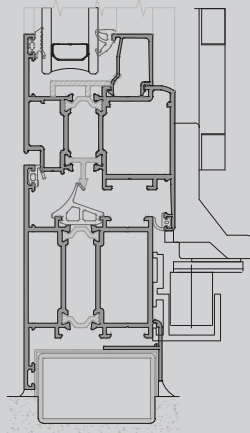

ACCURACY

HARMONY

BALANCE

WAT 55

YALITIMLI KAPI & PENCERE SİSTEMİ

WAT55 sistemi, alternatif profil seçenekleri ile kapı ve pencere uygulamaları için ekonomik çözümler sunmaktadır. Sistem 16 mm'lik bir ısı bariyerine sahiptir.

Amanos, CWA 50 cephe sistemi , SLAT64, SAT120 gibi sürme sistemler ile uyumlu çalışır. WAT55 sistem profilleri Eurogrove kanal yapısına göre tasarlanmıştır.

Tüm açılım aksesuarlarını çok çeşitli aksesuar uygulama seçenekleri ile kullanabilirsiniz. Pvc aksesuar uygulaması yapılabilen bir sistemdir.

AMANOS[®]
aluminium systems

WAT 55

YALITIMLI KAPI & PENCERE SİSTEMİ

PENCERE AÇILIM TİPLERİ

KAPI AÇILIM TİPLERİ