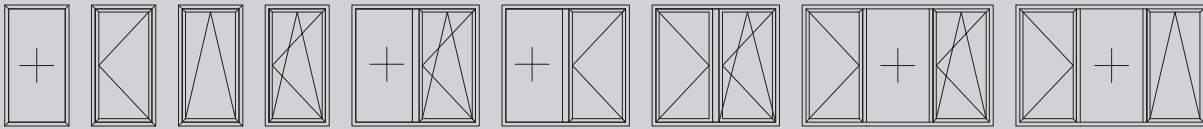

PENCERE AÇILIM TİPLERİ