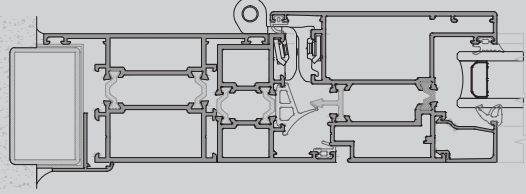

ACCURACY

HARMONY

BALANCE

WAT 55

YALITIMLI KAPI & PENCERE SİSTEMİ

WAT55 sistemi, alternatif profil seçenekleri ile kapı ve pencere uygulamaları için ekonomik çözümler sunmaktadır. Sistem 16 mm'lik bir ısı bariyerine sahiptir.

Amanos, CWA 50 cephe sistemi , SLAT64, SAT120 gibi sürme sistemler ile uyumlu çalışır. WAT55 sistem profilleri Eurogrove kanal yapısına göre tasarlanmıştır.

Tüm açılım aksesuarlarını çok çeşitli aksesuar uygulama seçenekleri ile kullanabilirsiniz. Pvc aksesuar uygulaması yapılabilen bir sistemdir.

AMANOS[®]
aluminium systems

WAT 55

YALITIMLI KAPI & PENCERE SİSTEMİ

PENCERE AÇILIM TİPLERİ

KAPI AÇILIM TİPLERİ