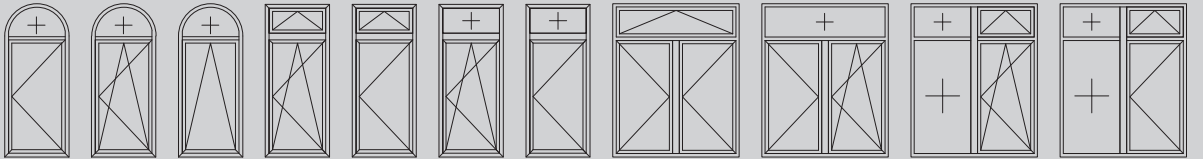

PENCERE AÇILIM TİPLERİ