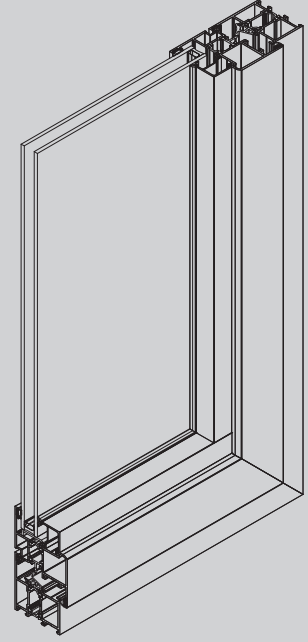

ACCURACY

HARMONY

BALANCE

WAT 55

YALITIMLI KAPI & PENCERE SİSTEMİ

WAT55 sistemi, alternatif profil seçenekleri ile kapı ve pencere uygulamaları için ekonomik çözümler sunmaktadır. Sistem 16 mm'lik bir ısı bariyerine sahiptir.

Amanos, CWA 50 cephe sistemi , SLAT64, SAT120 gibi sürme sistemler ile uyumlu çalışır. WAT55 sistem profilleri Eurogrove kanal yapısına göre tasarlanmıştır.

Tüm açılım aksesuarlarını çok çeşitli aksesuar uygulama seçenekleri ile kullanabilirsiniz. Pvc aksesuar uygulaması yapılabilen bir sistemdir.

AMANOS[®]
aluminium systems

WAT 55

YALITIMLI KAPI & PENCERE SİSTEMİ

PENCERE AÇILIM TİPLERİ

KAPI AÇILIM TİPLERİ