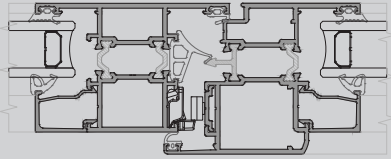

ACCURACY

HARMONY

BALANCE

WAT 55

YALITIMLI KAPI & PENCERE SİSTEMİ

WAT55 sistemi, alternatif profil seçenekleri ile kapı ve pencere uygulamaları için ekonomik çözümler sunmaktadır. Sistem 16 mm'lik bir ısı bariyerine sahiptir.

Amanos, CWA 50 cephe sistemi , SLAT64, SAT120 gibi sürme sistemler ile uyumlu çalışır. WAT55 sistem profilleri Eurogrove kanal yapısına göre tasarlanmıştır.

Tüm açılım aksesuarlarını çok çeşitli aksesuar uygulama seçenekleri ile kullanabilirsiniz. Pvc aksesuar uygulaması yapılabilen bir sistemdir.

AMANOS[®]
aluminium systems

WAT 55

YALITIMLI KAPI & PENCERE SİSTEMİ

PENCERE AÇILIM TİPLERİ

KAPI AÇILIM TİPLERİ